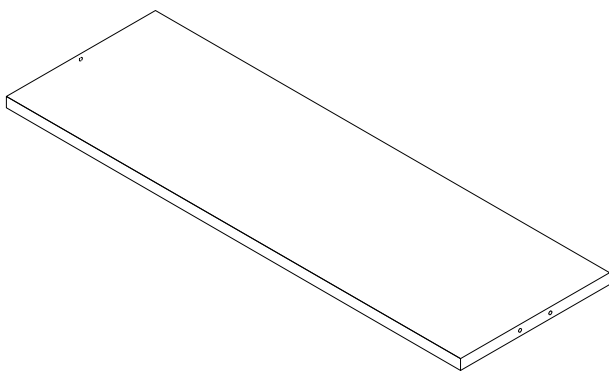

CABRIOLE

EYAB

CABRIOLE

Les montants verticaux sont réglables en hauteur.

Ils se composent de trois éléments préfabriqués en chêne et frêne et de pièces de réglages en laiton, à assembler soi-même.

EYAB

CABRIOLE

Le montage de l'étagère à une ou deux personnes est simple et ne nécessite qu'une clé Allen (ou visseuse) et un niveau à bulle.

EYAB

CABRIOLE

Montant

H235-265

chêne / frêne

chaque montant est livré

avec 15 goupilles

CHF 380.- non traité

+ CHF 150.- huilage

EYAB

CABRIOLE

XS
Etagère

L90 × P29,5
frêne huilé
CHF 120.-

EYAB

CABRIOLE

S
Secrétaire

Elément à tiroir
H15 × L90 × P50
frêne huilé + laiton + lino
CHF 950.-

EYAB

CABRIOLE

M
Coffre

Coffre dont la hauteur permet d'accueillir un classeur administratif ou deux hauteurs variables avec une étagère intermédiaire.