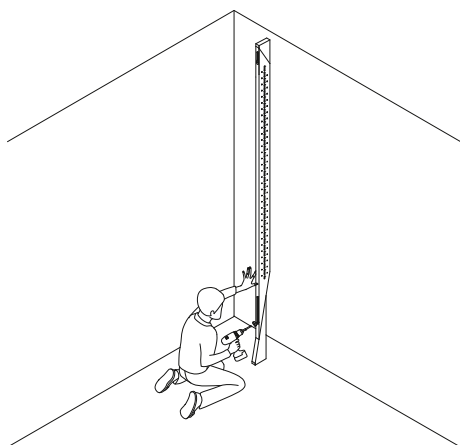

CABRIOLE

EYAB

CABRIOLE

Les montants verticaux sont réglables en hauteur.

Ils se composent de trois éléments préfabriqués en chêne et frêne et de pièces de réglages en laiton, à assembler soi-même.

EYAB

CABRIOLE

Le montage de l'étagère à une ou deux personnes est simple et ne nécessite qu'une clé Allen (ou visseuse) et un niveau à bulle.

EYAB

CABRIOLE

Montant

H235-265

chêne / frêne

chaque montant est livré

avec 15 goupilles