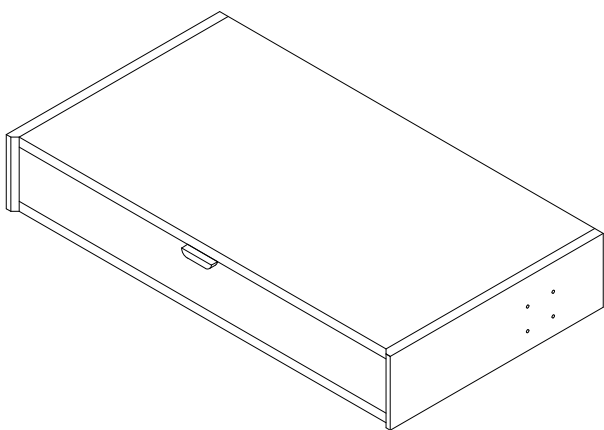

CABRIOLE

EYAB

CABRIOLE

Les montants verticaux sont réglables en hauteur.

Ils se composent de trois éléments préfabriqués en chêne et frêne et de pièces de réglages en laiton, à assembler soi-même.

EYAB

CABRIOLE

Le montage de l'étagère à une ou deux personnes est simple et ne nécessite qu'une clé Allen (ou visseuse) et un niveau à bulle.

EYAB

CABRIOLE

Montant

H235-265

chêne / frêne

chaque montant est livré

avec 15 goupilles

CHF 380.- non traité

+ CHF 150.- huilage

EYAB

CABRIOLE

XS
Etagère

L90 × P29,5
frêne huilé
CHF 120.-

EYAB

CABRIOLE

S
Secrétaire

Elément à tiroir
H15 × L90 × P50
frêne huilé + laiton + lino
CHF 950.-

EYAB

CABRIOLE

M
Coffre

Coffre dont la hauteur permet d'accueillir un classeur administratif ou deux hauteurs variables avec une étagère intermédiaire.