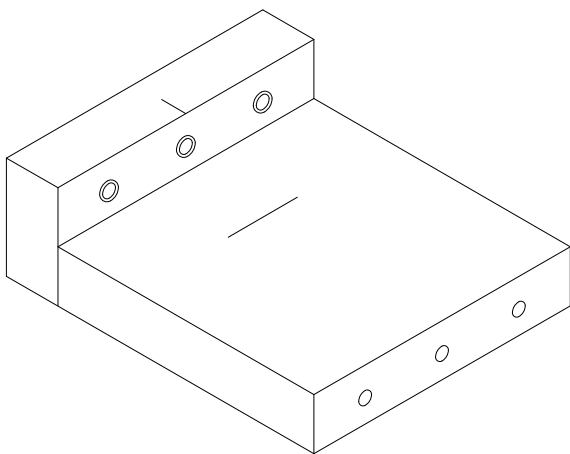

S
Secrétaire

Elément à tiroir
H15 × L90 × P50
frêne huilé + laiton + lino
CHF 950.-

EYAB

CABRIOLE

M
Coffre

Coffre dont la hauteur permet d'accueillir un classeur administratif ou deux hauteurs variables avec une étagère intermédiaire.

Quincaillerie

Fixation de caisson
ou étagère

laiton
CHF 30.-

Chablon de perçement
pour l'autoconstruction

chêne + frêne + laiton
contient deux aimants et
un foret de \varnothing 5.2 mm
CHF 50.-

Lot de 15 goupilles