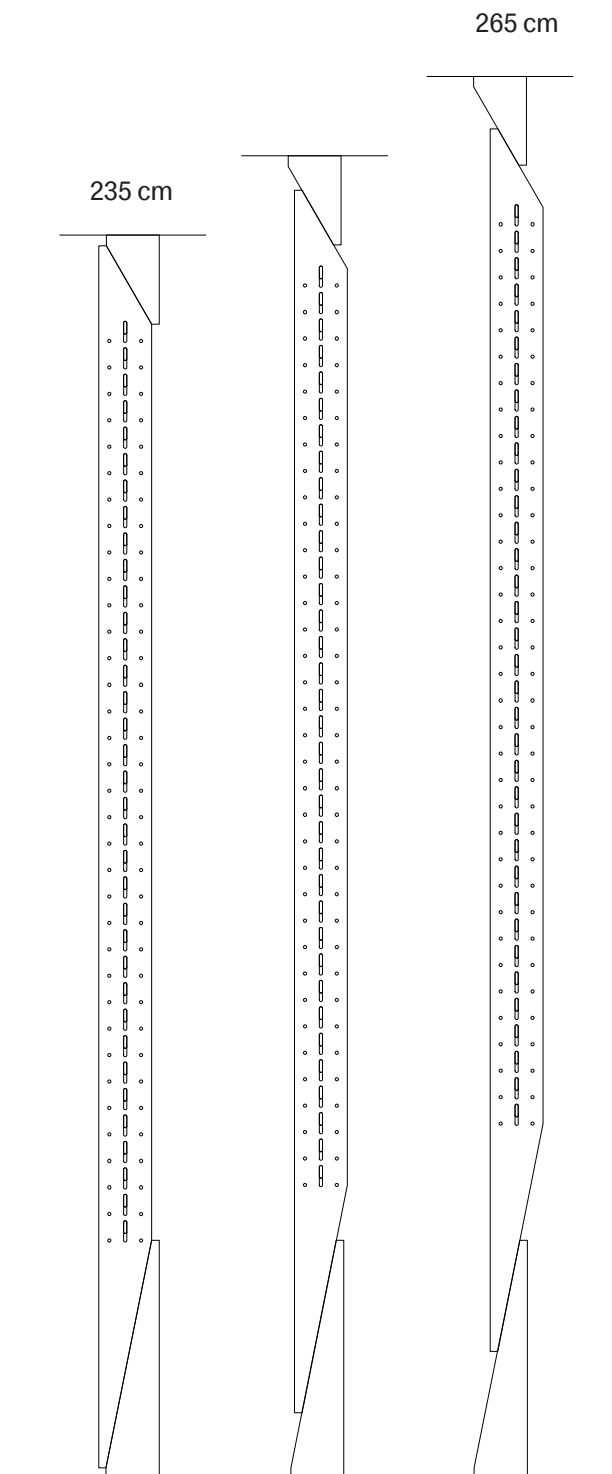

CABRIOLE

EYAB

CABRIOLE

Les montants verticaux sont réglables en hauteur.

Ils se composent de trois éléments préfabriqués en chêne et frêne et de pièces de réglages en laiton, à assembler soi-même.

EYAB

CABRIOLE

Le montage de l'étagère à une ou deux personnes est simple et ne nécessite qu'une clé Allen (ou visseuse) et un niveau à bulle.

EYAB

CABRIOLE

Montant

H235-265

chêne / frêne

chaque montant est livré

avec 15 goupilles

S
Secrétaire

Elément à tiroir
H15 × L90 × P50
frêne huilé + laiton + lino
CHF 950.-

EYAB

CABRIOLE

M
Coffre

Coffre dont la hauteur permet d'accueillir un classeur administratif ou deux hauteurs variables avec une étagère intermédiaire.