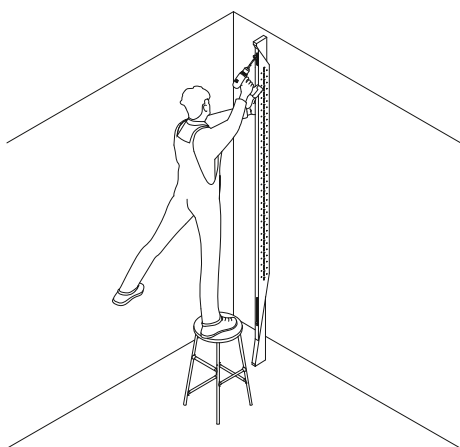

CABRIOLE

EYAB

CABRIOLE

Les montants verticaux sont réglables en hauteur.

Ils se composent de trois éléments préfabriqués en chêne et frêne et de pièces de réglages en laiton, à assembler soi-même.

EYAB

CABRIOLE

Le montage de l'étagère à une ou deux personnes est simple et ne nécessite qu'une clé Allen (ou visseuse) et un niveau à bulle.

EYAB

CABRIOLE

Montant

H235-265

chêne / frêne

chaque montant est livré

avec 15 goupilles