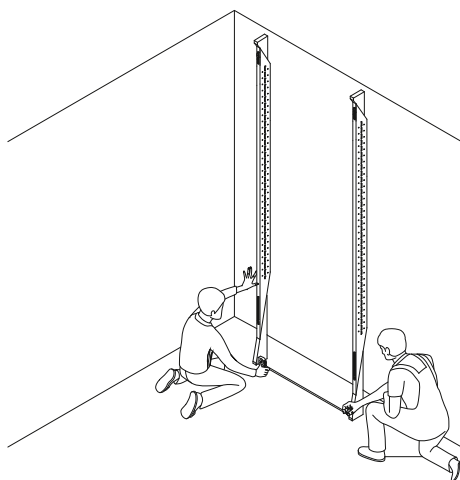

CABRIOLE

EYAB

CABRIOLE

Les montants verticaux sont réglables en hauteur.

Ils se composent de trois éléments préfabriqués en chêne et frêne et de pièces de réglages en laiton, à assembler soi-même.

EYAB

CABRIOLE

Le montage de l'étagère à une ou deux personnes est simple et ne nécessite qu'une clé Allen (ou visseuse) et un niveau à bulle.

EYAB

CABRIOLE

Montant

H235-265

chêne / frêne

chaque montant est livré

avec 15 goupilles

S
Secrétaire

Elément à tiroir
H15 × L90 × P50
frêne huilé + laiton + lino
CHF 950.-

EYAB

CABRIOLE

M
Coffre

Coffre dont la hauteur permet d'accueillir un classeur administratif ou deux hauteurs variables avec une étagère intermédiaire.