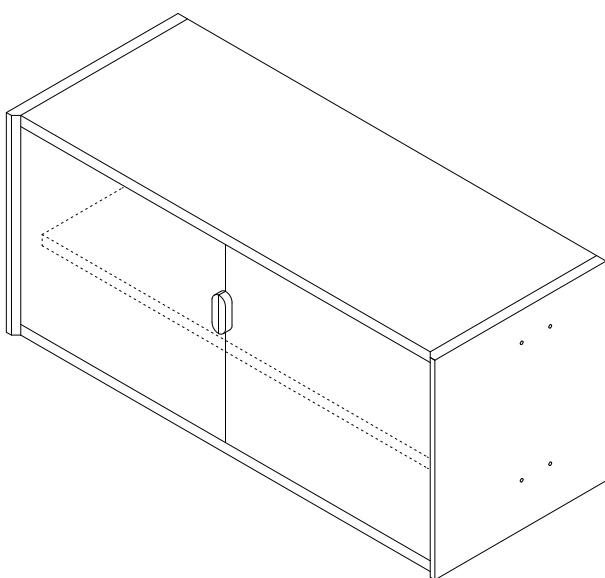

Le montage de l'étagère à une ou deux personnes est simple et ne nécessite qu'une clé Allen (ou visseuse) et un niveau à bulle.

EYAB

CABRIOLE

Montant

H235-265

chêne / frêne

chaque montant est livré

avec 15 goupilles

S
Secrétaire

Elément à tiroir
H15 × L90 × P50
frêne huilé + laiton + lino
CHF 950.-

EYAB

CABRIOLE

M
Coffre

Coffre dont la hauteur permet d'accueillir un classeur administratif ou deux hauteurs variables avec une étagère intermédiaire.

H40 × L90 × P36

frêne huilé + laiton

CHF 1150.-

EYAB

CABRIOLE

L
Commode

Coffre au format «commode» avec une étagère intermédiaire.

H65 × L90 × P50